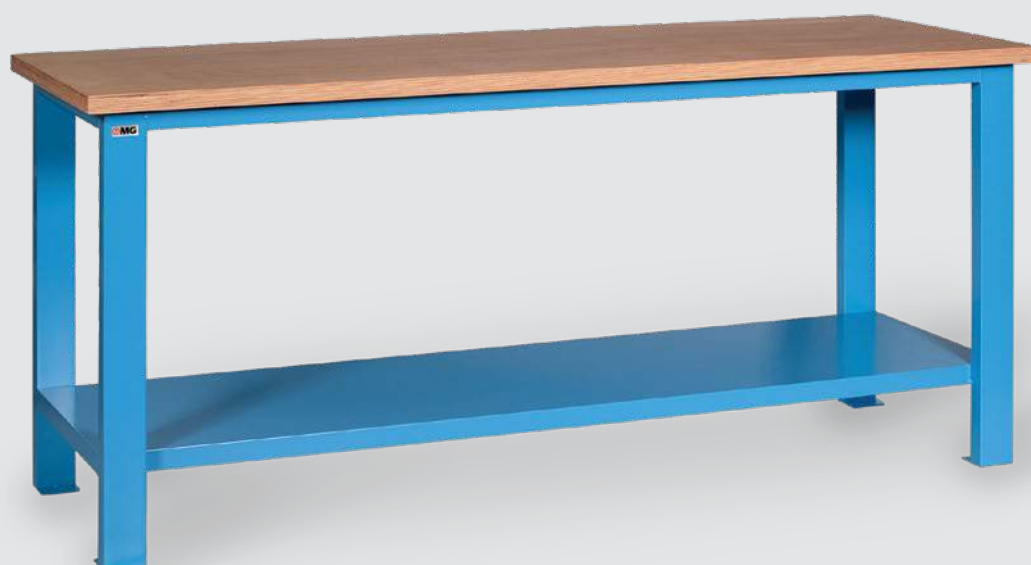

MG105

DIM: mm 1000X700X885H
Banco monoblocco con piano in legno
multistrato di faggio sp.35 mm

€ 160,00

MG106

DIM: mm 1500X700X885H

€ 197,00

MG107

DIM: mm 2000X700X885H

€ 240,00