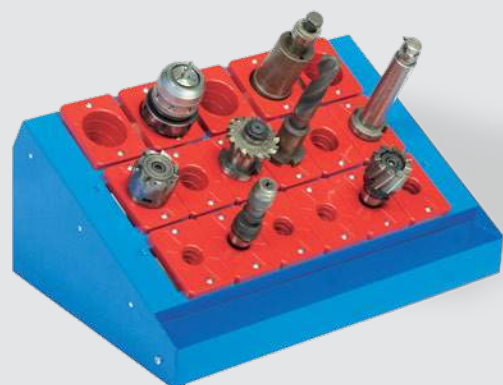

BP50

DIM: mm 89X116X100H
Boccola ISO 50.

€ 2,60

TS51

DIM: mm 600X400X255H
Supporto metallico posizionabile
sul
banco da lavoro o sugli armadi.
Senza
boccole.
(Ogni fila contiene 6 boccole
ISO 40 o 5
boccole ISO 50.

€ 58,00