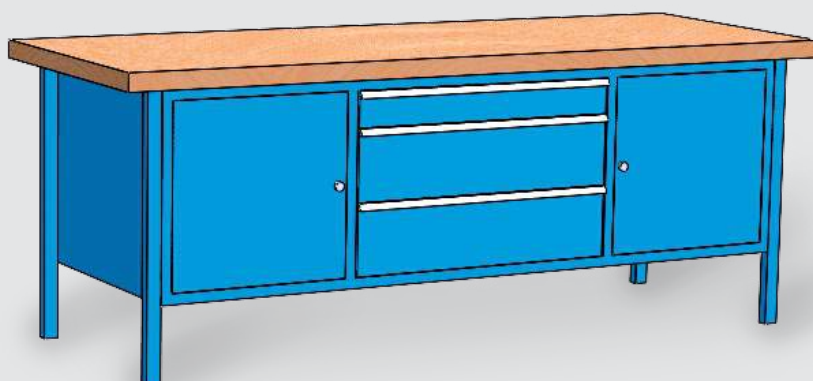

BX200 06

DIM: mm 2000X700X870H

Banco composto da 3 cassetti 36x27 U (1 cassetto h100 mm e 2 cassetti h 200 mm) da vani con ripiano interno ed anta. Portata 900 kg.

€ 560,00