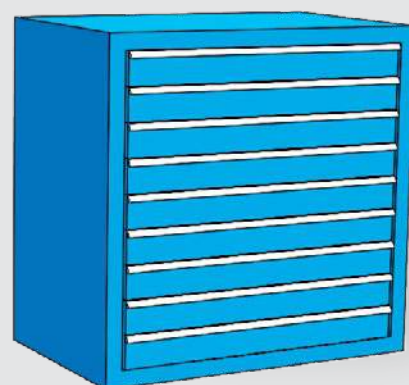

RL100 92

DIM: mm 1023X640X1000H

Cassettiera a 9 cassetti
(9 H 100 mm)

€ 675,00

CASSETTIERE LINEA "BASIC"

Cassetti ad estrazione totale - Portata kg 70 a cassetto