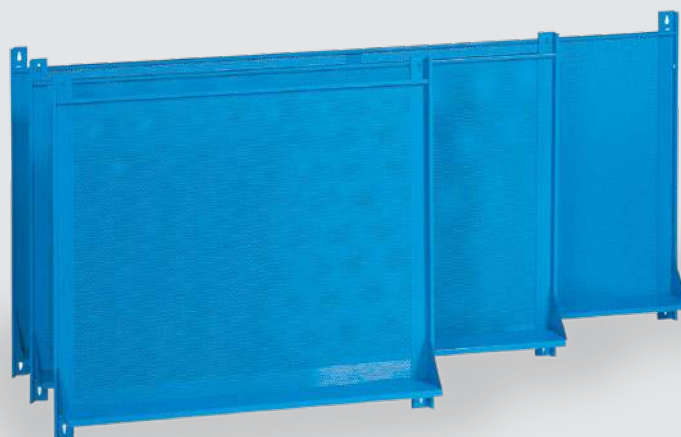

PANNELLI PORTATTREZZI

MG501
DIM: mm 1000X850H
€ 59,00

MG502
DIM: mm 1500X850H
€ 73,00

MG503
DIM: mm 2000X850H
€ 86,00