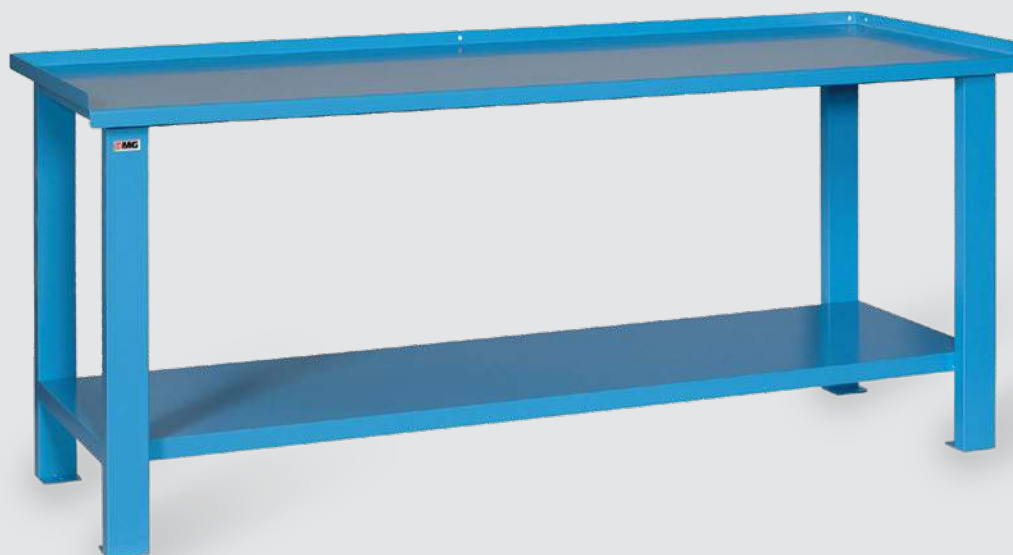

€ 59,00

MG118

DIM: mm 505X620X600H
Cassettiera ad 1 cassetto ed 1
vano con
anta e pianetto interno
rimovibile.
Portata cassetto 60 kg.

€ 120,00

MG117

DIM: mm 505X620X600H
Cassettiera a 3 cassetti.
Portata cassetto 60 kg.

€ 160,00

BANCHI

SERIE MG

MG101

DIM: mm 1000X700X890H
Banco Monoblocco con piano in lamiera
sp.3 mm

€ 135,00

MG102

DIM: mm 1500X700X890H