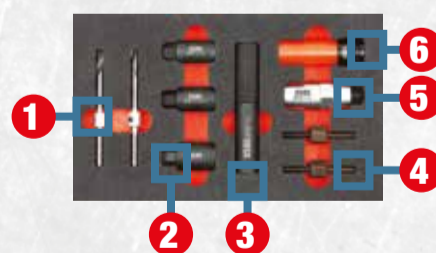

## KIT UNIVERSALE PER LA RIMOZIONE DI DADI E VITI ANTIFURTO

**NEW**

**10 PEZZI**

**272 DS**  
Cod. U02720001

**Kit per estrazione dadi e viti cerchi in lega**

~~€ 270,00~~

**€ 189,00**

DESCRIZIONE	ART/MISURA	PZ.
1 Punta al carburo di tungsteno	272 P Ø 8,7 mm	2
2 Bussole coniche per centraggio/estrazione	272 CS Ø19-21,8-25	3
3 Impugnatura speciale	272 PH1	1
4 Estrattori con attacco esagonale	272 EX	2
5 Bussola rimozione estrattore esagonale	272 PH2	1
6 Bussola con protezione teflon	272 B	1

Dadi e viti antifurto standard: svita velocemente con le bussole coniche.

Dadi e viti con anello girevole: fora ed estrai in sicurezza con gli utensili speciali.

**VIDEO TUTORIAL**

YouTube