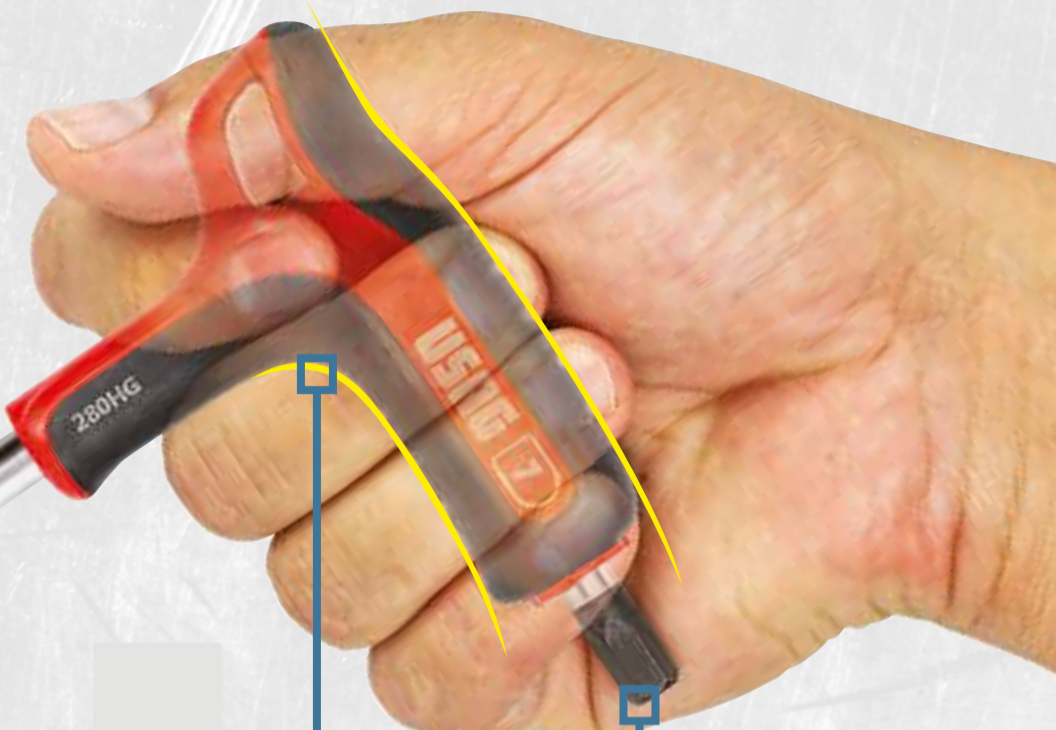

NUOVE CHIAVI MASCHIO CON IMPUGNATURA

SICUREZZA GARANTITA

- +30% resistenza alla torsione rispetto alla norma ISO 2936.
- Raggiunta la coppia di rottura, la chiave si deforma senza spezzarsi.