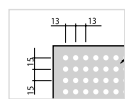

Cassette forate

Ø 7 mm

IDEAONE 13 010

€ 25,30 / CADAUNO

cassetta forata in acciaio zincato - foro Ø 7 mm - dim. mm: 450×300×200 H

MIS. 272-4 - CONFEZIONE DA 6 PEZZI