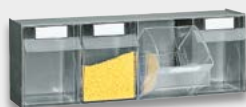

IDEAOONE 12 004 € 25,50

Cassetтира con 4 cassetti, colore grigio + trasparente
dim. mm: 600×174×206 H