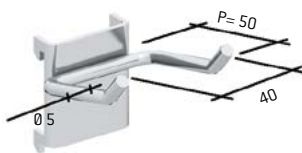

IDEAONE 05 093 € 1,45 CAD.

Gancio per angolo - dim. mm: P=50 - 0.5 mm
confezione da 10 pz. - colore: zincato