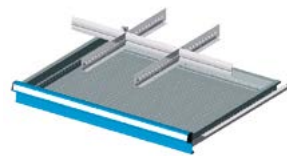

IDEAONE 01 030 GRIGIO RAL 7035 € 569,00

IDEAONE 01 023 BLU RAL 5012 € 569,00

Armadio con 9 cassetti ad estrazione totale, portata cassetto 70 kg, serratura centrale dim. mm: 717×600×1000 H

×9

IDEAONE 01 025 € 114,00

Per art. **ideaone 01 030 / 01 023**

set di suddivisione per 9 cassetti composto da: 2 divisori fessurati longitudinali per ogni cassetto e 3 divisori trasversali per ogni cassetto