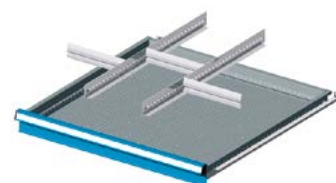

IDEAONE 01 032 GRIGIO RAL 7035 € 878,00

IDEAONE 01 020 BLU RAL 5012 € 878,00

Armadio con 9 cassetti ad estrazione totale telescopica, portata cassetto 200 kg, serratura centrale dim. mm: 717×726×1000 H

IDEAONE 01 014 € 98,00

Per art. **ideaone 01 009 / 01 033 / 01 020 / 01 032**, set di suddivisione per 9 cassetti composto da: 2 divisori fessurati longitudinali per ogni cassetto e 3 divisori trasversali per ogni cassetto