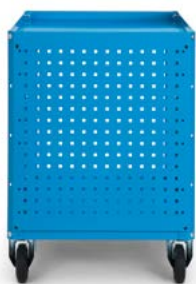

CARRELLI COMBI

IDEAONE 08 005 BLU RAL 5012 € 133,00

IDEAONE 08 012 GRIGIO RAL 7035 € 133,00

Carrello a 1 piano con 2 ruote fisse, 1 ruota girevole senza freno, 1 ruota girevole con freno in gomma standard Ø 125 mm, portata 250 kg - dim. mm: 1135×700×915 H

IDEAONE 08 035 BLU RAL 5012 € 104,00

IDEAONE 08 036 GRIGIO RAL 7035 € 104,00

Carrello a 2 piani con 4 ruote girevoli senza freno in gomma standard Ø 100 mm, portata 150 kg - dim. mm: 555×445×845 H

Accessori Clever