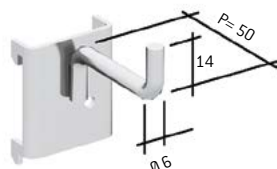

IDEAONE 05 095 € 1,30 CAD.

Gancio semplice - dim. mm: P=50 - 0.6 mm
confezione da 10 pz. - colore: zincato