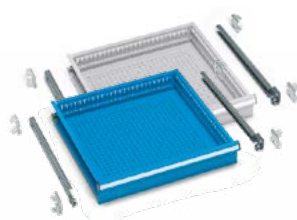

>>
PORTATA
CASSETTI: 50 kg

>>
PROFONDITÀ:
555 mm

IDEAONE 03 060 BLU RAL 5012 € 205,00

IDEAONE 03 061 GRIGIO RAL 7035 € 205,00

Armadio con 2 piani profondità 500 mm (100 kg), 1 cassetto ad estrazione semplice (50 kg), portata 250 kg, dim. mm: 512×555×1000 H