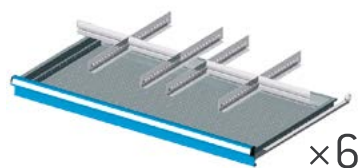

×9

FLEXA

ESTRAZIONE TOTALE: 70 Kg

IDEAONE 01 017 BLU RAL 5012 € 637,00

IDEAONE 01 034 GRIGIO RAL 7035 € 637,00

Armadio con 7 cassetti ad estrazione totale, portata cassetto 50 kg, serratura centrale dim. mm: 1023×600×1000 H