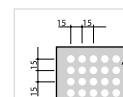

Ø 10 mm

IDEAONE 13 011

€ 26,40 / CADAUNO

cassetta forata in acciaio zincato - foro Ø 10 mm - dim. mm: 450×300×200 H

MIS. 272-4 - CONFEZIONE DA 6 PEZZI

Scaffali porta contenitori

IDEAONE 19 002

€ 146,00