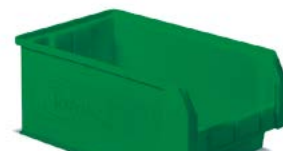

ATHENA POLIPROPILENE PRIMA SCELTA PP

400x300

IDEAONE 09 056 TURCHESE

IDEAONE 09 061 GRIGIO

cassetta in polipropilene prima scelta
dim. mm: 400x300x120 H

MIS. 4312 € 4,89 /CADAUNO
CONFEZIONE DA 12 PEZZI

IDEAONE 09 057 TURCHESE

IDEAONE 09 062 GRIGIO

cassetta in polipropilene prima scelta
dim. mm: 400x300x170 H

MIS. 4317 € 6,20 /CADAUNO
CONFEZIONE DA 8 PEZZI

IDEAONE 09 058 TURCHESE

IDEAONE 09 063 GRIGIO

cassetta in polipropilene prima scelta
dim. mm: 400x300x220 H

MIS. 4322 € 6,75 /CADAUNO
CONFEZIONE DA 6 PEZZI

IDEAONE 09 059 TURCHESE

IDEAONE 09 064 GRIGIO

cassetta in polipropilene prima scelta
dim. mm: 400x300x325 H

MIS. 4332 € 9,80 /CADAUNO
CONFEZIONE DA 4 PEZZI

IDEAONE 09 060 TURCHESE

IDEAONE 09 065 GRIGIO

coperchio a cerniera in polipropilene
prima scelta dim. mm: 400x300 H

€ 2,70 /CADAUNO

600x400

IDEAONE 10 057 TURCHESE

IDEAONE 10 062 GRIGIO

cassetta in polipropilene prima scelta
dim. mm: 600x400x120 H

MIS. 6412 € 8,10 /CADAUNO
CONFEZIONE DA 6 PEZZI

IDEAONE 10 058 TURCHESE

IDEAONE 10 063 GRIGIO

cassetta in polipropilene prima scelta
dim. mm: 600x400x170 H

MIS. 6417 € 10,00 /CADAUNO
CONFEZIONE DA 4 PEZZI

IDEAONE 10 059 TURCHESE

IDEAONE 10 064 GRIGIO

cassetta in polipropilene prima scelta
dim. mm: 600x400x220 H

MIS. 6422 € 12,90 /CADAUNO
CONFEZIONE DA 3 PEZZI

IDEAONE 10 060 TURCHESE

IDEAONE 10 065 GRIGIO

cassetta in polipropilene prima scelta
dim. mm: 600x400x325 H

MIS. 6432 € 16,80 /CADAUNO
CONFEZIONE DA 2 PEZZI

IDEAONE 10 061 TURCHESE

IDEAONE 10 066 GRIGIO

coperchio a cerniera in polipropilene
prima scelta dim. mm: 600x400 H

€ 5,30 /CADAUNO

Compat

PP