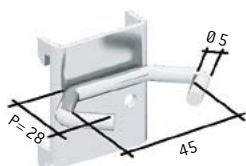

Porta bombolette - dim. mm: L=575 P=75 A=167

PER **CLEVER LARGE**

IDEAONE 08 031 € 20,00

Pannello porta practibox
dim. mm: L=600 P=28 A=650
colore: grigio scuro RAL 7000
esclusi practibox - vedi pag. 23

IDEAONE 05 092 € 1,45 CAD.