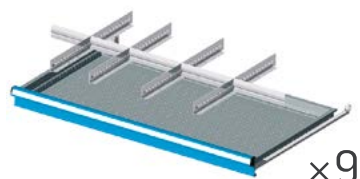

×9

IDEAONE 01 037 € 194,00

Per art. ideaone 01 035 / 01 036

set di suddivisione per 9 cassetti composto da:
4 divisori fessurati longitudinali per ogni cassetto e
5 divisori trasversali per ogni cassetto