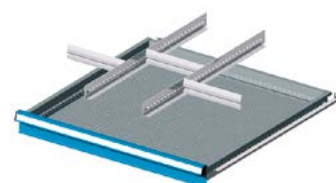

IDEAONE 01 033 GRIGIO RAL 7035 € 699,00

IDEAONE 01 009 BLU RAL 5012 € 699,00

Armadio con 9 cassetti ad estrazione semplice, portata cassetto 100 kg, serratura centrale dim. mm: 717×726×1000 H

IDEAONE 01 014 € 98,00

Per art. **ideaone 01 009 / 01 033 / 01 020 / 01 032**, set di suddivisione per 9 cassetti composto da: 2 divisori fessurati longitudinali per ogni cassetto e 3 divisori trasversali per ogni cassetto

×9