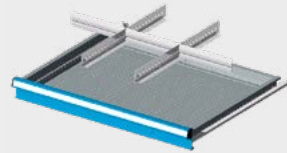

IDEAONE 01 031 GRIGIO RAL 7035 € 499,00

IDEAONE 01 001 BLU RAL 5012 € 499,00

Armadio con 7 cassetti ad estrazione totale, portata cassetto 70 kg, serratura centrale dim. mm: 717×600×1000 H

×6

IDEAONE 01 002 € 75,00

Per art. **ideaone 01 031 / 01 001**

set di suddivisione per 6 cassetti composto da: 2 divisori fessurati longitudinali per ogni cassetto e 3 divisori trasversali per ogni cassetto