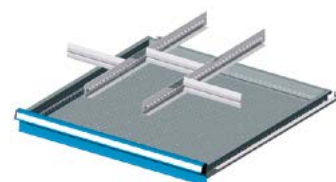

IDEAONE 01 028 GRIGIO RAL 7035 € 639,00

IDEAONE 01 011 BLU RAL 5012 € 639,00

Armadio con 7 cassetti ad estrazione semplice, portata cassetto 80/100 kg, serratura centrale, dim. mm: 717×726×1000 H

IDEAONE 01 016 € 75,00

Per art. **ideaone 01 011 / 01 028**, set di suddivisione per 6 cassetti composto da: 2 divisori fessurati longitudinali per ogni cassetto e 3 divisori trasversali per ogni cassetto

×6

36×36 EH